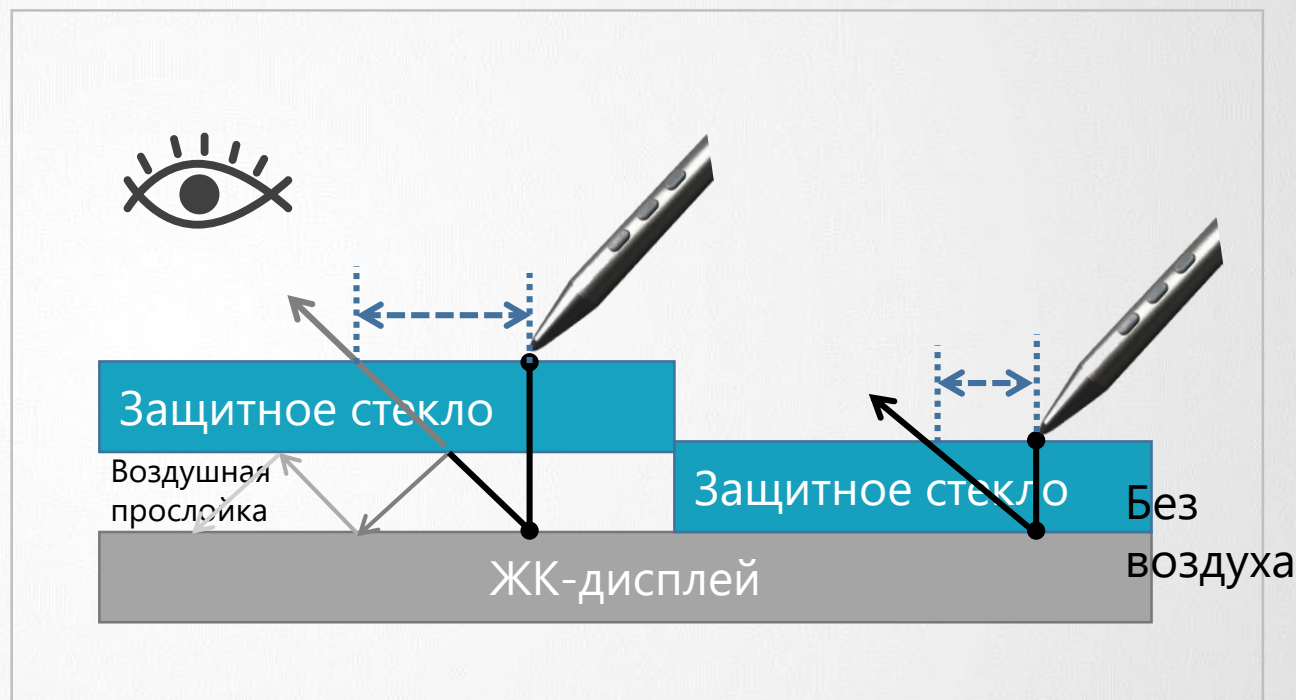

Без зазоров

- **Лучший угол обзора и цвет**

- меньше внутреннего отражения между стеклом и ЖК-дисплеем, особенно при больших углах обзора

- **Лучший опыт рукописного ввода**

- меньшее расстояние между кончиком пера и дисплеем (параллакс), более четкое письмо