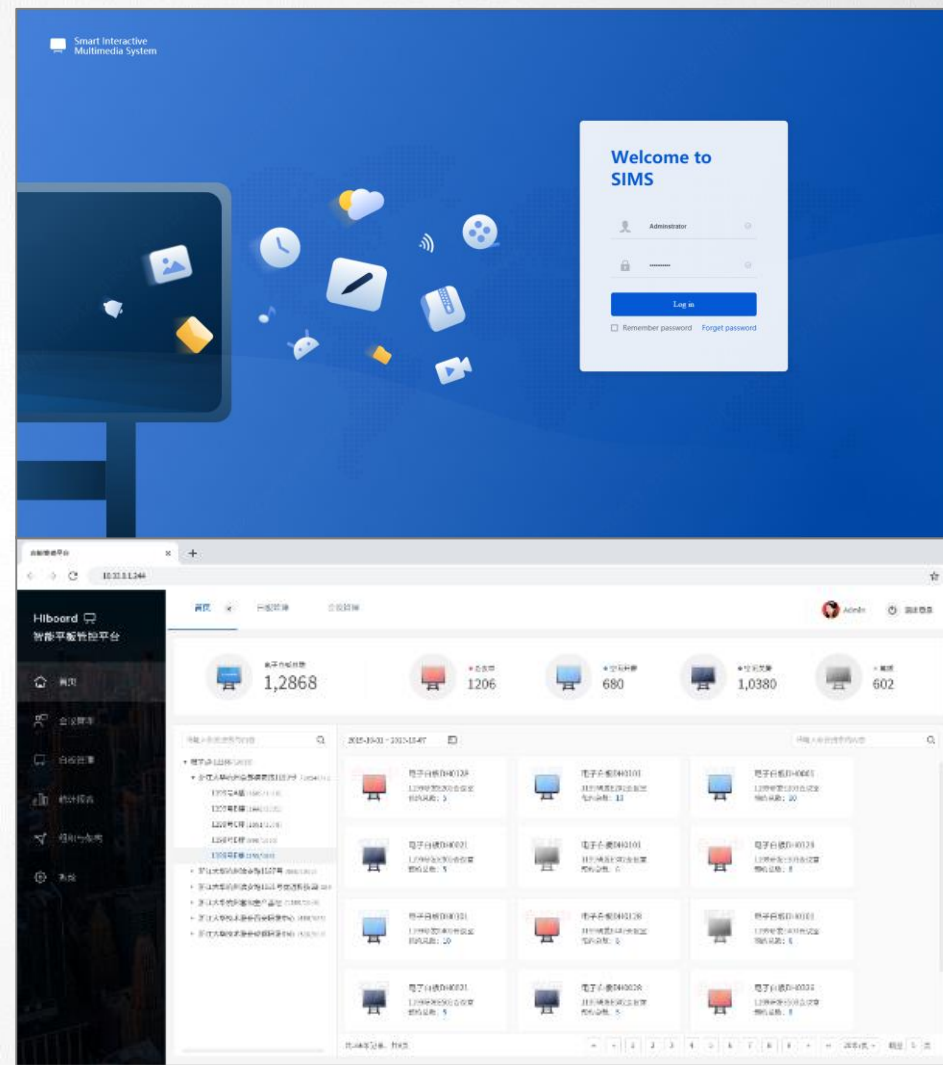

SIMS ПО

•Удаленное управление устройствами

- отображение состояния нескольких устройств
- скриншоты, перезагрузка, обновление и многое другое

•Управление конференц-залом

- бронирование встречи
- статистика встреч