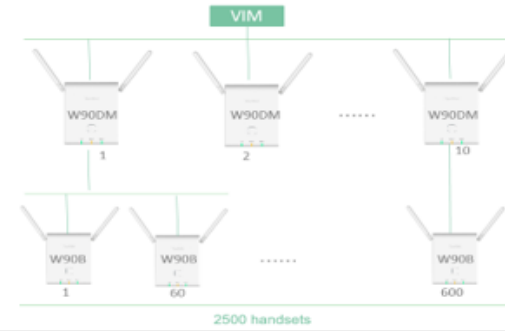

Беспроводные DECT телефоны и базовые станции

Specification	W80 Multi-Cell System	W90 Multi-Cell System	VIM			
Air Sync		✓				
LAN Sync	x	✓	✓			
Simultaneous calls for system	100	250	2500			
Max. number of bases for system	30	60	600 (60 bases per DM)			
Max. number of handsets for system	100	250	2500			
Max. number of accounts for system	100	250	2500			
Auto Sync Level	x	✓	✓			
External antenna	x	✓	✓			
Broadsoft/3CX/XML/LDAP/Remote Phonebook XSI Directory/XSI Call Log		✓				
Indoor/outdoor range		50m/300m				
IP Discovery tool		✓				
Wall mountable		✓				
W53H	W56H	W59R	W73H	CP930W	DD Phone (T54W+DD10K)	DD Phone (T41S/T42S+DD10K)
1.8" 128 x 160 TFT colour display	2.4" 240 x 320 TFT colour display	1.8" 128x160 TFT color screen	1.8" 128x160 TFT color screen	3.1" 248x120-pixel graphical LCD with backlight	4.3" 480 x 272-pixel color display with backlight	2.7" 192x64-pixel graphical LCD with backlight
200h Standby Time	400h Standby Time	360h Standby Time	400h Standby Time	360h Standby Time	USB headset	USB headset
18h Talk Time	30h Talk Time	28h Talk Time	35h Talk Time	24h Talk Time	3-way Conferencing	3-way Conferencing
3.5 mm headset	3.5 mm headset	Built-in Bluetooth	3.5 mm headset	Built-in Bluetooth	Up to 6 BLF keys	
3-way Conferencing	3-way Conferencing	Alarm button	3-way Conferencing	5-way Conference Call	VIM not supported	
		IP67 standard certified	Support FNR (Flex Noise Proof)	Built-in 3-microphone Array		
		Shock Resistant		Noise Proof		
		Water Resistant				
		Dust Resistant