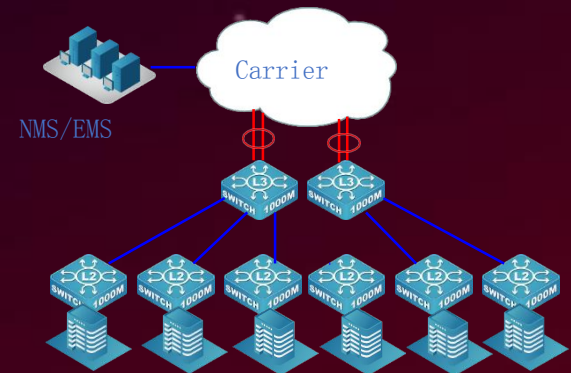

## Цели проекта:

Эффективное решение для доступа в Интернет

Поддержка voice VLAN

## Особенности проекта:

Технологии повышения надежности

- LACP, ERPS и MSTP

Централизованное управление сетью GUI NMS

Device type	Model	Quantity
L2 access	S4600-28P-SI	> 2000
L3 aggregation	S5750E-28X-SI(R2)	> 800

## Сеть Wi-Fi